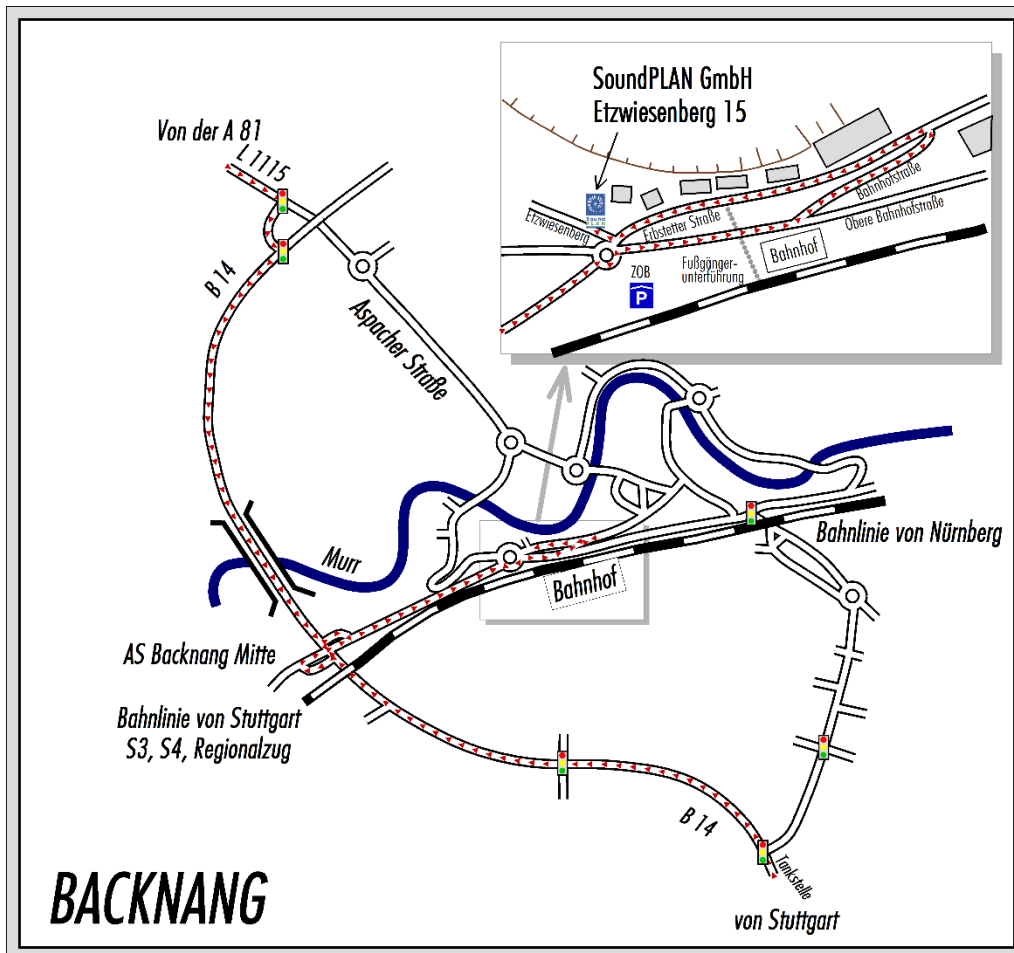

# So finden Sie zur SoundPLAN GmbH

Unser Büro ist ganz in der Nähe des Backnanger Bahnhofs (Endhaltestelle S3 und S4 und Halt der Regionalbahnlinie Stuttgart - Nürnberg). Aufgrund der topographischen Lage ist die Verkehrsführung in Backnang jedoch relativ kompliziert und mit Einbahnstraßen gespickt. Wenn Sie sich verfahren oder verlaufen haben, rufen Sie uns am besten gleich an (07191.9144-0).

Navigationssysteme finden uns normalerweise problemlos.

**Adresse: Etzwiesenberg 15, 71522 Backnang.**

Wenn Sie mit dem Zug oder Flugzeug kommen, nehmen Sie am Stuttgarter Hauptbahnhof (bzw. am Stuttgarter Flughafen) die S-Bahnlinie S3 nach Backnang (die S4 braucht ca. 15 min länger). Von Richtung Nürnberg können Sie eventuell auch direkt mit dem Regionalexpress nach Backnang fahren. Am Bahnhof Backnang gehen Sie durch die Fußgängerunterführung Richtung Innenstadt. Am Ende der Unterführung halten Sie sich links, nach ca. 200 m biegen Sie rechts in den Etzwiesenberg ein. Das Büro ist gleich das erste Haus rechts.

Mit dem Auto: Von der A 81 kommend biegen Sie an der Ampelkreuzung kurz vor Backnang links ab, Richtung B 14 / Backnang Mitte. An der nächsten Ampel biegen Sie rechts ab und folgen der B 14 bis zur Anschlussstelle Backnang Mitte. Aus Richtung Stuttgart folgen Sie der B 14 bis zur Anschlussstelle Backnang Mitte. Nehmen Sie die Ausfahrt und biegen Sie nach Backnang ab. Verlassen Sie den Kreisverkehr gleich am Ortseingang an der ersten Ausfahrt (Obere Bahnhofstraße), fahren Sie nach ca. 200 m die nächste Abweigung halblinks den Berg hinunter und biegen Sie dann mit einer 270° Kurve in die Erbstetter Straße ein. Kurz vor dem Kreisverkehr biegen Sie rechts in den Etzwiesenberg ein. Büro und Parkplätze sind gleich auf der rechten Seite.